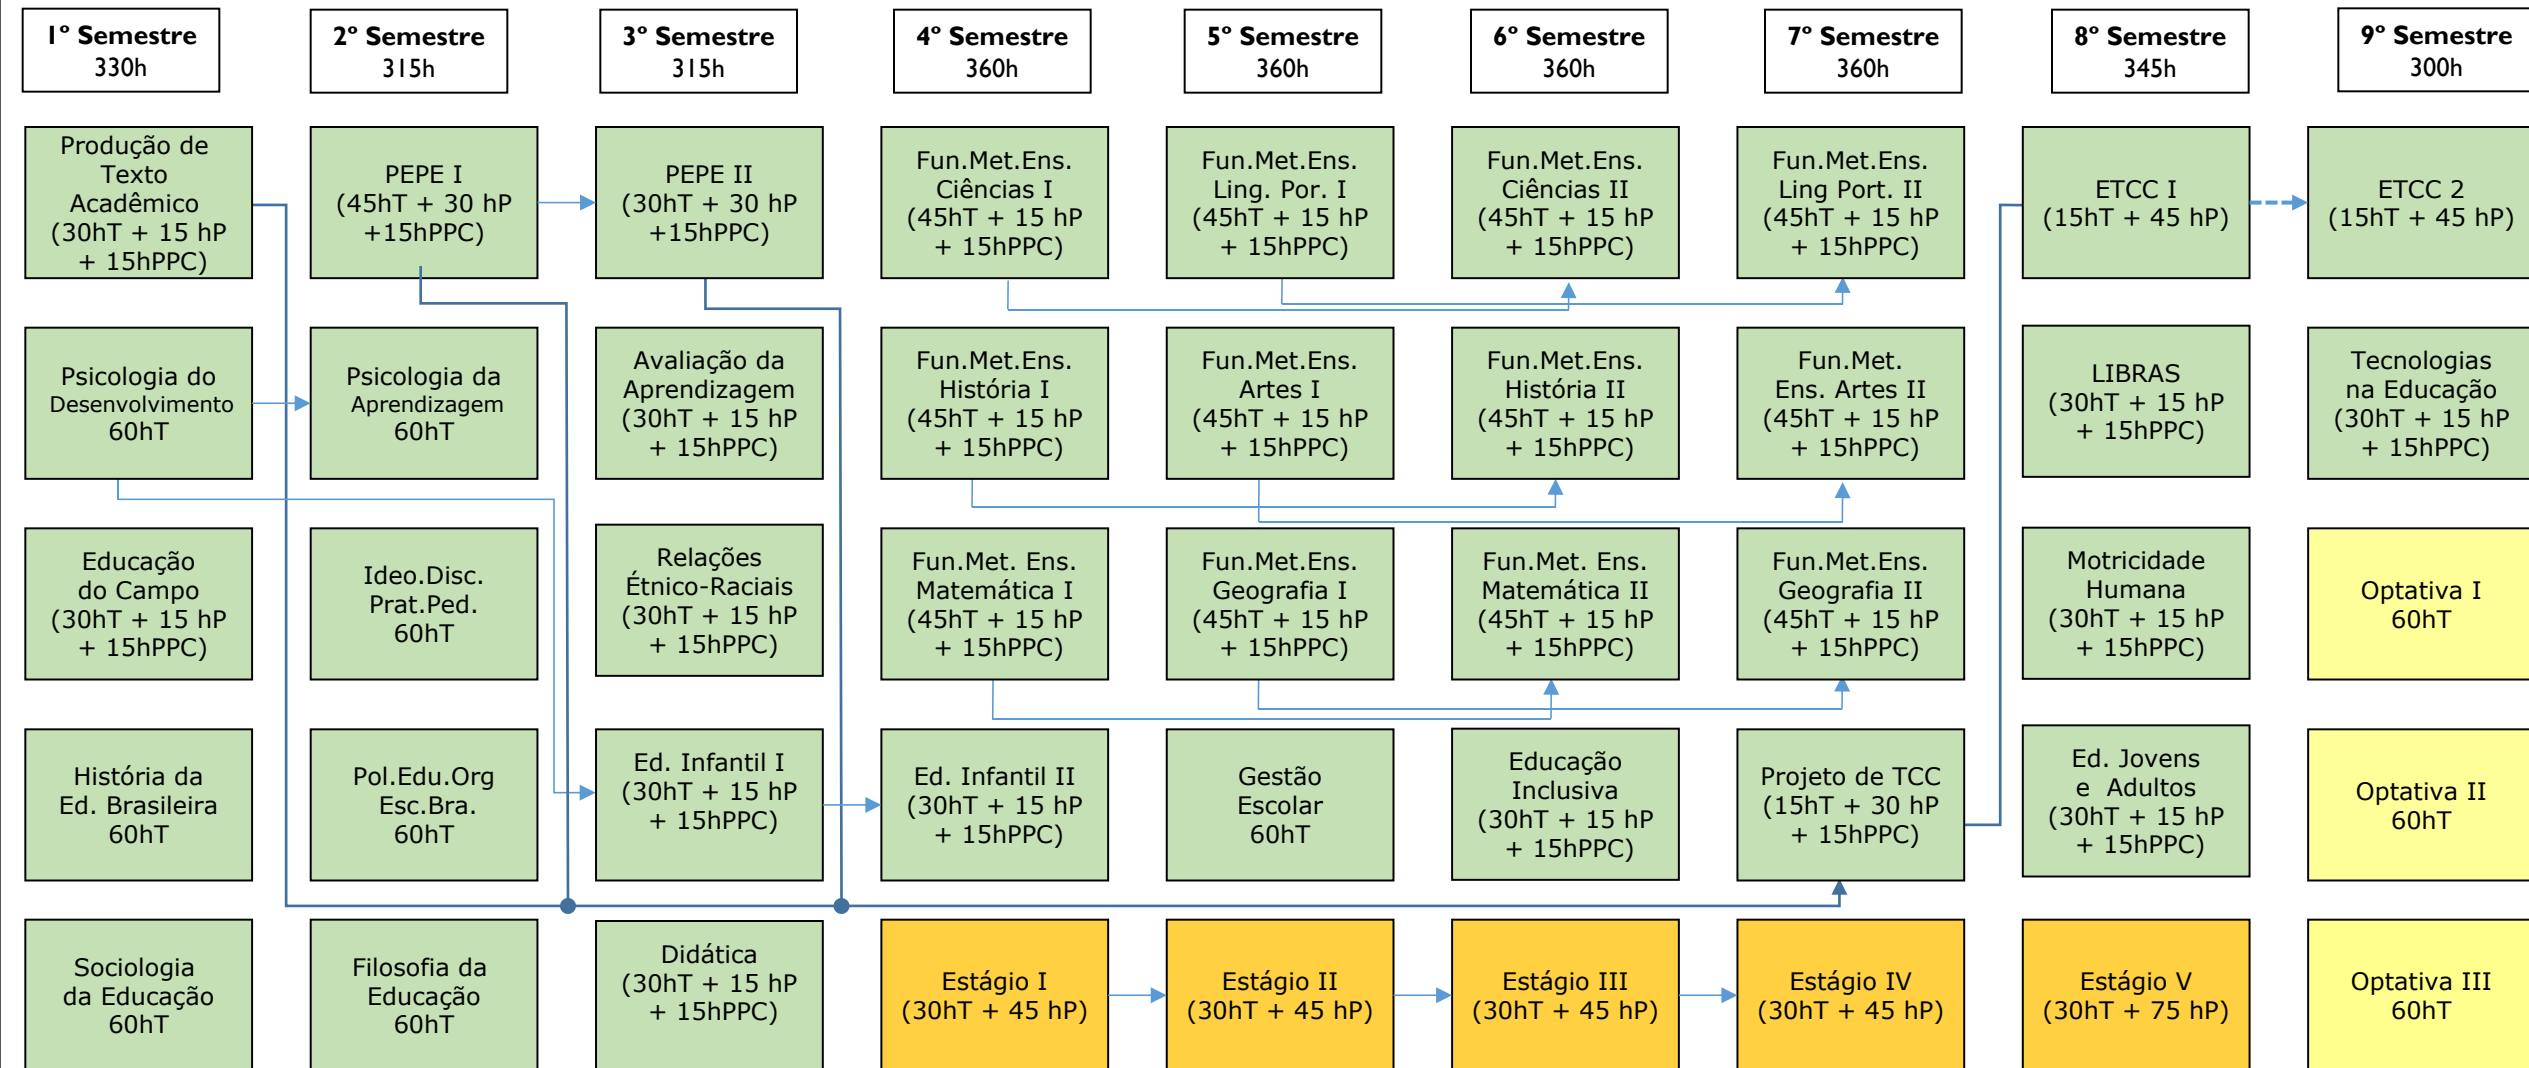

Representação Gráfica da Matriz Curricular

→ Pré-requisito
- - - - - Correquesito
 hPCC – Prática como Componente Curricular
 hT – Carga Horária Teórica
 hP – Carga Horária Prática

Legenda	Atividades	Quantidade de horas	Porcentagem relativa
	Disciplinas Obrigatórias (incluindo 405 horas de PCC)	2.460 horas	76%
	Disciplinas Optativas	180 horas	6%
	ESO	405 horas	12%
	Atividades Curriculares Complementares	210 horas	6%
	Total	3.255 horas	100%

O ENADE corresponde a um componente curricular obrigatório.