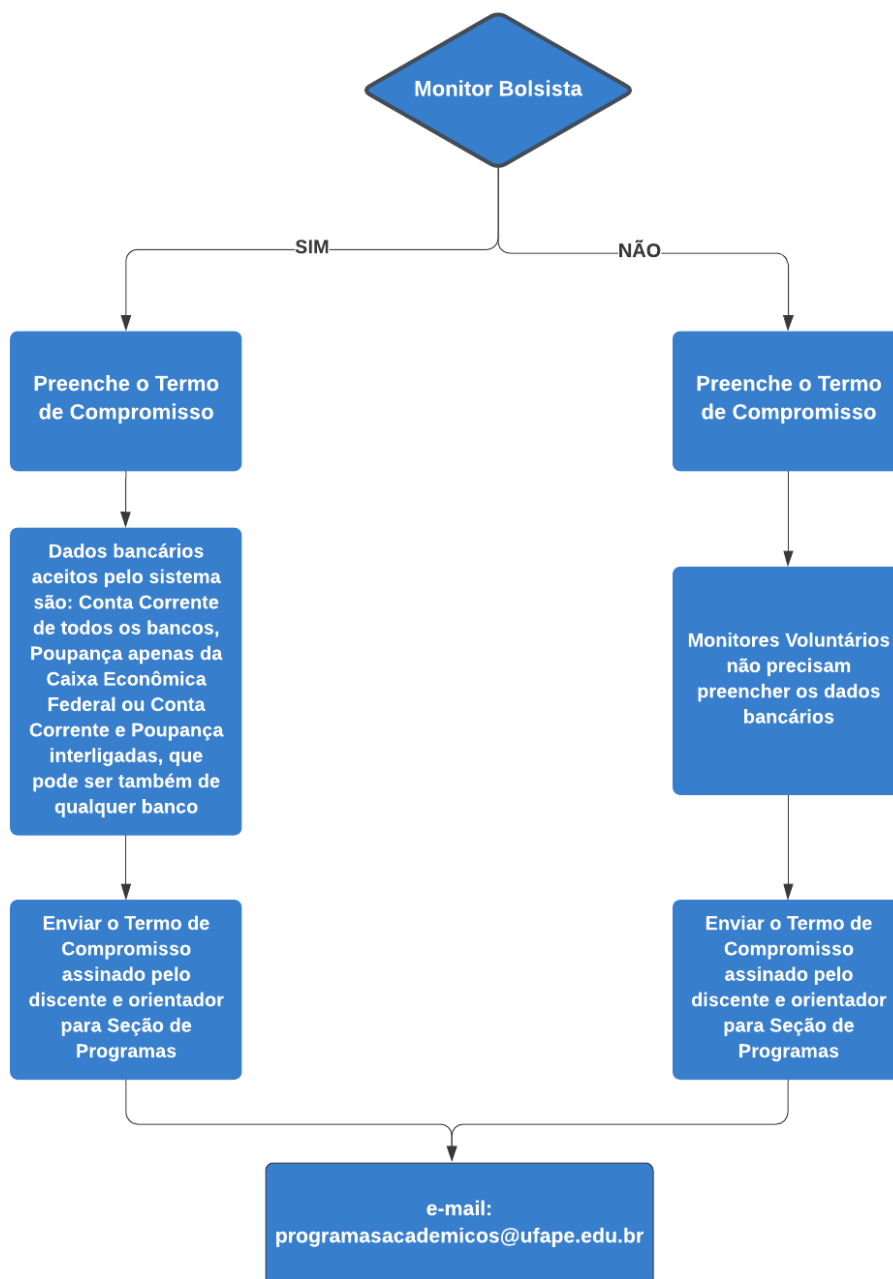

O que é preciso para o Início da Monitoria PLE 2020?

Obs.: Para acesso ao Termo de Compromisso: www.ufape.edu.br > Ensino > Programas e Projetos > Programa de Monitoria. Link: <http://ufape.edu.br/br/programas-projetos-ensino>